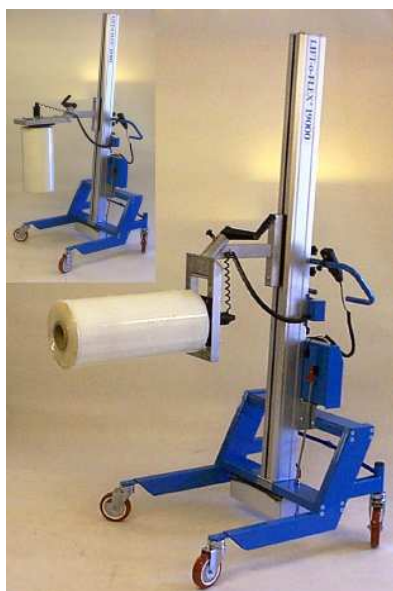

HT Lyftsysteem

Lyftvagnar - Mobila lätta lyft

90P
125P

160P

225P

Din bästa medarbetare, lyftvagnen gör Din arbetsplats enklare, effektivare och mer ergonomisk.
Lyftkapacitet upp till 225 kg

Rullhantering
med expander,
kläm eller vagger

Finns även i ESD-
anpassat utörande

Våg, även med
räknefunktion

PRONOMIC

Lyftvagnarna är modulbyggda - Kan enkelt byggas mot just Ditt behov, små eller stora hjul - brett eller smalt chassi - hög eller låg lyfthöjd - snabba eller långsamma lyftrörelser. Lika enkelt kan Du utrusta Din lyftvagn med en rad smarta lastbärare som t. ex. gafflar, rullflak, klämaggat, vrid och tiltfunktion mm.