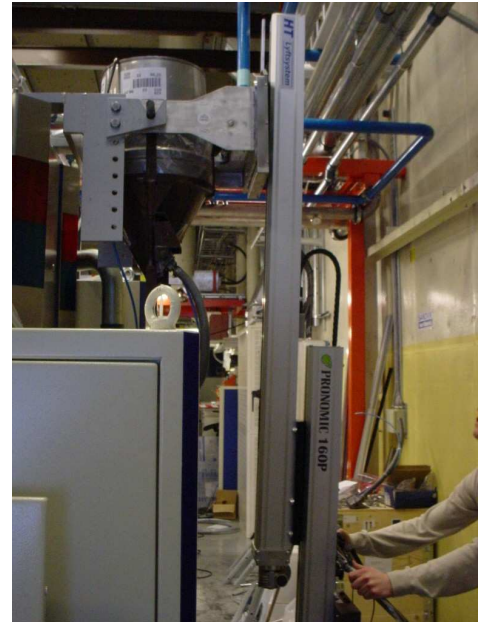

Industrianpassningar,
här med teleskopmast