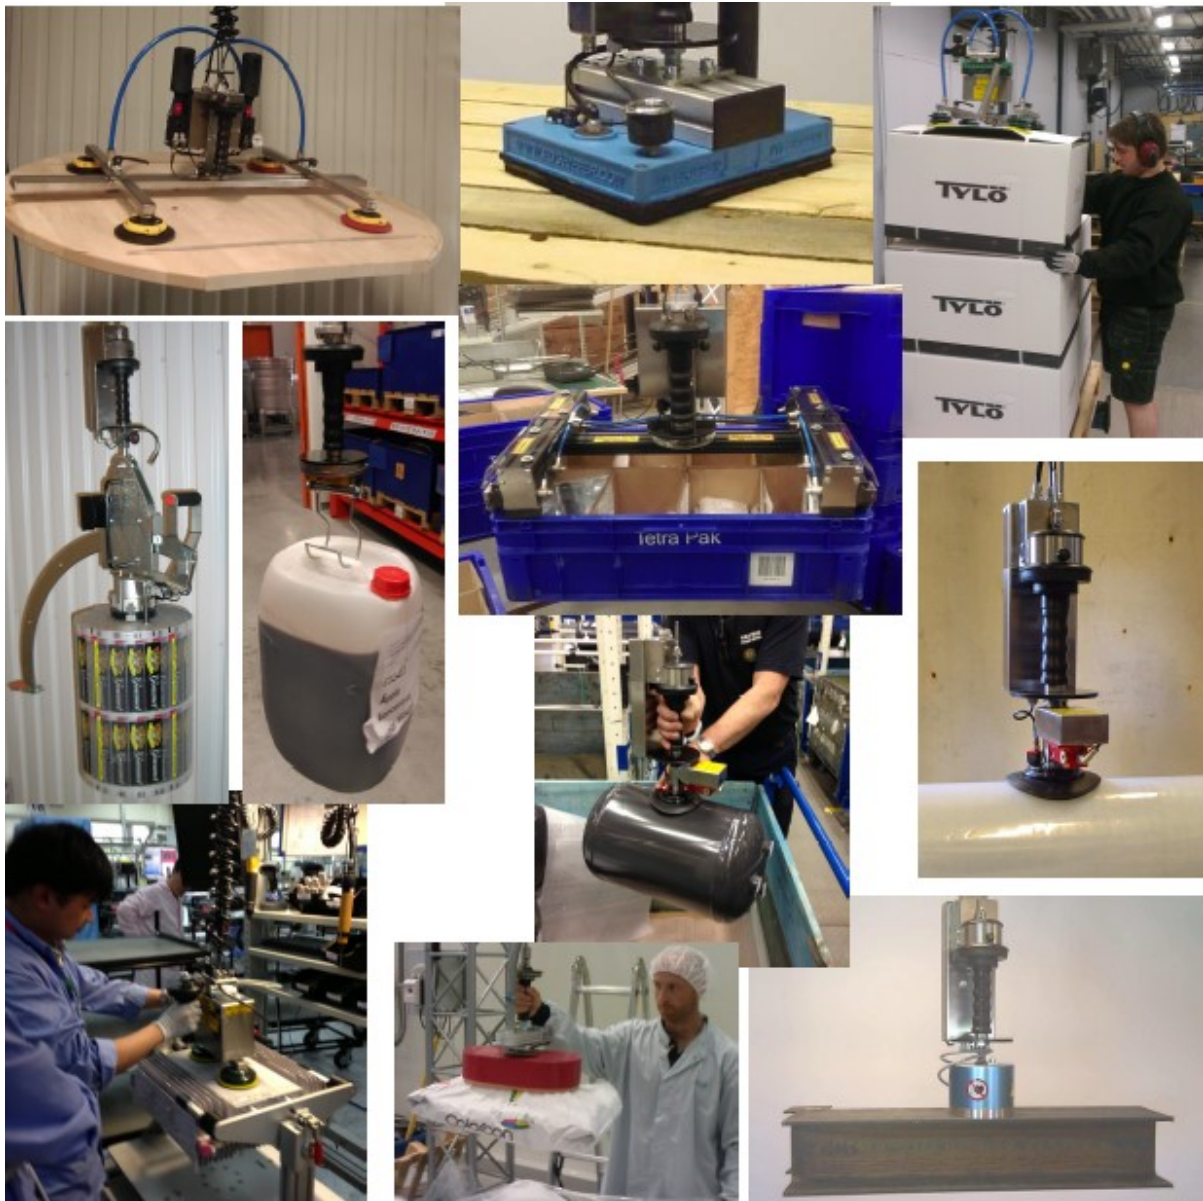

Här nedan ser ni några exempel på objekt som kan hanteras.

AirHandle modell AHS kan fås med tiltfunktion, vilket ger en mycket smidig hantering av bl.a. träskivor, plåtar, glas mm.

Vi kommer även att visa vårt smidiga lilla vakuum-ok, vilket är perfekt till er som t.ex. redan har en kran med telfer och behöver kunna lyfta något med vakuum.